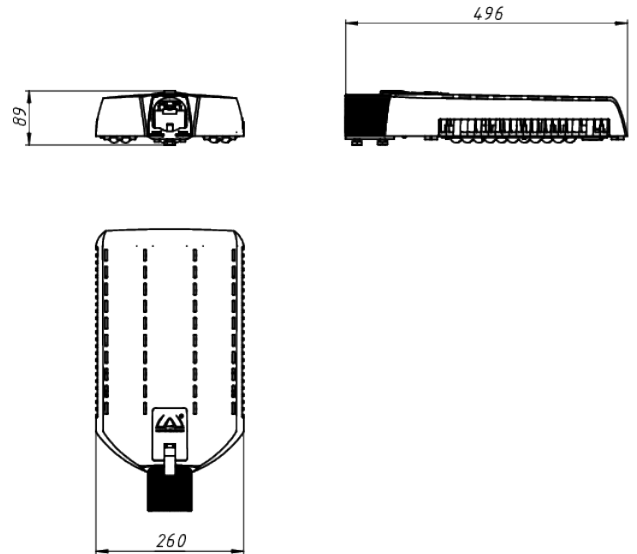

# LAD LED R500-3-120-36-105K 2Ex

Маркировка взрывозащиты: 2Ex nR mb IIC T6 Gc X, Ex tb IIC T80°C Dc X

Модель / Артикул	LAD LED R500-3-120-36-105K 2Ex
Световой поток*, Лм	16401
Угол излучения	120*
Энергопотребление, Вт	105
Цветовая температура**, К	5000K
Индекс цветопередачи***	Ra 70
Коэффициент мощности	0.95
Номинальное напряжение питания****, В	АС/DC36
Влаго и пылезащита	IP65
Вид климатического исполнения	УХЛ1
Класс защиты от поражения эл. током	III
Диапазон рабочих температур	-60°C ... +50°C
Тип крепления	Консоль
Габаритные размеры светильника*****, мм	496 x 260 x 89
Гарантийный срок	5 лет